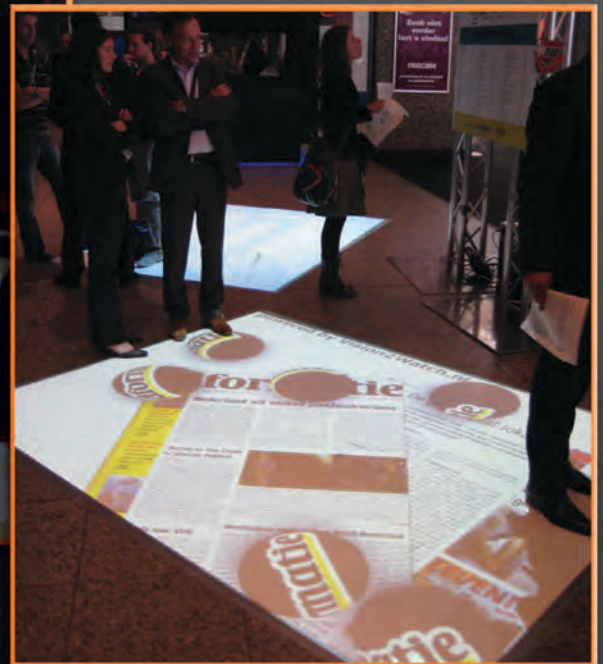

ΤΙ ΕΙΝΑΙ

Το interactive floor της Vision2Watch μεταμορφώνει το πάτωμα σε ένα διαδραστικό πεδίο όπου ο πελάτης παίζει πρωταρχικό ρόλο. Τα συστήματά μας μπορούν να κάνουν κάθε επιφάνεια μία διασκεδαστική εμπειρία, κάνοντας τους περαστικούς να σταματήσουν και να παίξουν. Αυτή είναι η κατάλληλη στιγμή για να περάσετε το μήνυμά σας.

ΠΩΣ ΛΕΙΤΟΥΡΓΕΙ

Το δάπεδο είναι η διαδραστική προβολή η οποία αντιλαμβάνεται και αλληλεπιδρά ακόμα και στην πιο ελάχιστη κίνηση κάποιου ατόμου. Λογότυπα εταιρειών, προϊόντα, λουλούδια κ.λ.π. μπορούν να προβληθούν στο δάπεδο και να "ακολουθούν" τους περαστικούς.

ΕΝ ΣΥΝΤΟΜΙΑ

- Μπορεί να χρησιμοποιηθεί σε εκθεσιακούς χώρους, αίθουσες πολλαπλών χρήσεων, καταστήματα, εμπορικά κέντρα κ.λ.π.
- Απλή και γρήγορη εγκατάσταση οπουδήποτε.
- Πολλές επιλογές από έτοιμα πρότυπα, όπως ποδοσφαιρικά παιχνίδια, διαφημιστικά εταιρειών και άλλα.
- Το διαδραστικό δάπεδο αντιδρά σε κάθε κίνηση ενός περαστικού. Επίσης, είναι κατάλληλο για παιδιά, αφού μπορούν να διασκεδάσουν και να παίξουν.
- Η εταιρία δημιούργησε το καλύτερο λογισμικό και χρησιμοποιεί μόνο τον καλύτερο εξοπλισμό.
- Ο πιθανός πελάτης ψυχαγωγείται από το διαδραστικό δάπεδο και την ίδια στιγμή γνωρίζει τα προϊόντα ή τις υπηρεσίες σας.
- Παράδοση με τυποποιημένο ή τροποποιημένο λογισμικό αναλόγως τις ανάγκες σας.
- Διατίθεται για ενοικίαση και αγορά

ΟΙ ΔΥΝΑΤΟΤΗΤΕΣ

Το διαδραστικό δάπεδο προσελκύει την προσοχή οποιουδήποτε περαστικού, είναι επομένως για χώρους όπου παρευρίσκονται πολλοί άνθρωποι, όπως σε εμπορικά κέντρα, εκδηλώσεις, εκθέσεις κ.τ.λ.

VISION2WATCH