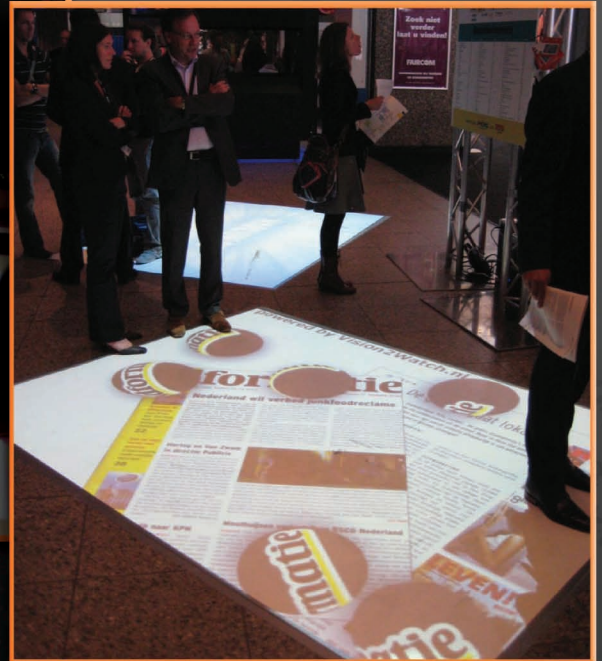

ΤΙ ΕΙΝΑΙ

Το interactive floor της Vision2Watch μεταμορφώνει το πάτωμα σε ένα διαδραστικό πεδίο όπου ο πελάτης παίζει πρωταρχικό ρόλο. Τα συστήματά μας μπορούν να κάνουν κάθε επιφάνεια μία διασκεδαστική εμπειρία, κάνοντας τους περαστικούς να σταματήσουν και να παίξουν. Αυτή είναι η κατάλληλη στιγμή για να περάσετε το μήνυμά σας.

ΠΩΣ ΛΕΙΤΟΥΡΓΕΙ

Το δάπεδο είναι η διαδραστική προβολή η οποία αντιλαμβάνεται και αλληλεπιδρά ακόμα και στην πιο ελάχιστη κίνηση κάποιου ατόμου. Λογότυπα εταιρειών, προϊόντα, λουλούδια κ.λ.π. μπορούν να προβληθούν στο δάπεδο και να "ακολουθούν" τους περαστικούς.

ΕΝ ΣΥΝΤΟΜΙΑ

- Μπορεί να χρησιμοποιηθεί σε εκθεσιακούς χώρους, αίθουσες πολλαπλών χρήσεων, καταστήματα, εμπορικά κέντρα κ.λ.π.
- Απλή και γρήγορη εγκατάσταση οπουδήποτε.
- Πολλές επιλογές από έτοιμα πρότυπα, όπως ποδοσφαιρικά παιχνίδια, διαφημιστικά εταιρειών και άλλα.
- Το διαδραστικό δάπεδο αντιδρά σε κάθε κίνηση ενός περαστικού. Επίσης, είναι κατάλληλο για παιδιά, αφού μπορούν να διασκεδάσουν και να παίξουν.
- Η εταιρία δημιούργησε το καλύτερο λογισμικό και χρησιμοποιεί μόνο τον καλύτερο εξοπλισμό.
- Ο πιθανός πελάτης ψυχαγωγείται από το διαδραστικό δάπεδο και την ίδια στιγμή γνωρίζει τα προϊόντα ή τις υπηρεσίες σας.
- Παράδοση με τυποποιημένο ή τροποποιημένο λογισμικό αναλόγως τις ανάγκες σας.
- Διατίθεται για ενοίκιαση και αγορά

ΟΙ ΔΥΝΑΤΟΤΗΤΕΣ

Το διαδραστικό δάπεδο προσελκύει την προσοχή οποιουδήποτε περαστικού, είναι επομένως για χώρους όπου παρευρίσκονται πολλοί άνθρωποι, όπως σε εμπορικά κέντρα, εκδηλώσεις, εκθέσεις κ.τ.λ.

VISION2WATCH